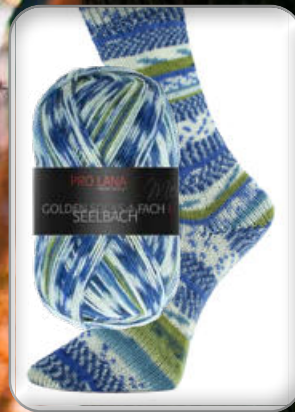

**GOLDEN SOCKS 4-FACH** color

**SEELBACH**

ART. NR. 27 8561

SORTIMENT 8KG (8 FARBEN JE 1KG)

75% Schurwolle  
25% Polyamid  
Heiß waschbar, filzfrei  
Waschmaschinenfest  
4fach 100g color  
Lauflänge 420m/100g  
Nadelstärke 2,5 – 3,0

Farbe Nr. 557

Farbe Nr. 558

Farbe Nr. 559

Farbe Nr. 560

Farbe Nr. 561

Farbe Nr. 562

Farbe Nr. 563

Farbe Nr. 564