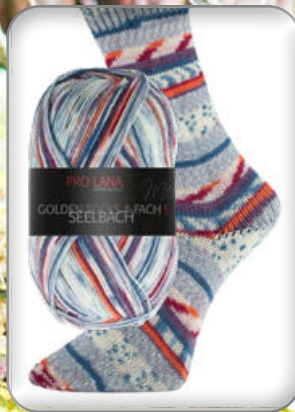

**GOLDEN SOCKS 4-FACH** color

**SEELBACH**

ART. NR. 27 8561

SORTIMENT 8KG (8 FARBEN JE 1KG)

75% Schurwolle  
25% Polyamid  
Heiß waschbar, filzfrei  
Waschmaschinenfest  
4fach 100g color  
Lauflänge 420m/100g  
Nadelstärke 2,5 – 3,0

Farbe Nr. 557

Farbe Nr. 558

Farbe Nr. 559

Farbe Nr. 560

Farbe Nr. 561

Farbe Nr. 562

Farbe Nr. 563

Farbe Nr. 564