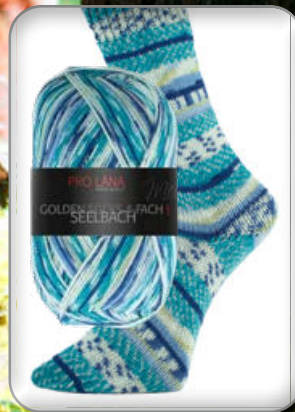

**GOLDEN SOCKS 4-FACH** color

**SEELBACH**

ART. NR. 27 8561

SORTIMENT 8KG (8 FARBEN JE 1KG)

75% Schurwolle  
25% Polyamid  
Heiß waschbar, filzfrei  
Waschmaschinenfest  
4fach 100g color  
Lauflänge 420m/100g  
Nadelstärke 2,5 – 3,0

Farbe Nr. 557

Farbe Nr. 558

Farbe Nr. 559

Farbe Nr. 560

Farbe Nr. 561

Farbe Nr. 562

Farbe Nr. 563

Farbe Nr. 564