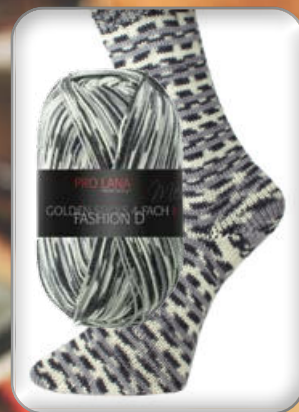

Farbe Nr. 493