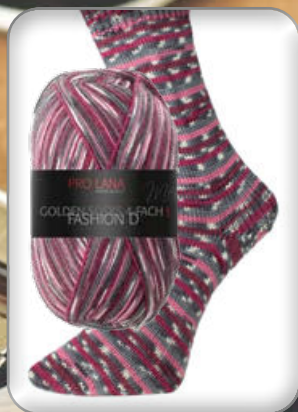

GOLDEN SOCKS 4-FACH color

FASHION D

ART. NR. 27 8514

SORTIMENT 8KG (8 FARBEN JE 1KG)

75% Wolle
25% Polyamid
Filzfrei, waschmaschinenfest
4fach 100g color
Lauflänge 420m/100g
Nadelstärke 2,5 – 3,0

Farbe Nr. 490

Farbe Nr. 491

Farbe Nr. 492

Farbe Nr. 493

Farbe Nr. 494

Farbe Nr. 495

Farbe Nr. 496

Farbe Nr. 497

Pflege / cleaning