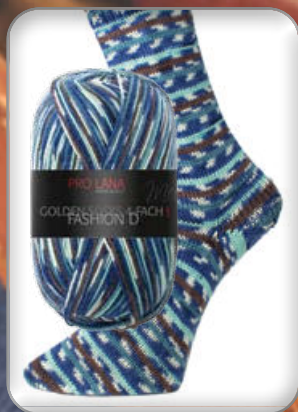

Farbe Nr. 490

Farbe Nr. 494