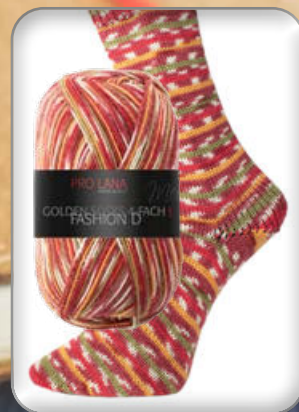

GOLDEN SOCKS 4-FACH color

FASHION D

ART. NR. 27 8514

SORTIMENT 8KG (8 FARBEN JE 1KG)

75% Wolle
25% Polyamid
Filzfrei, waschmaschinenfest
4fach 100g color
Lauflänge 420m/100g
Nadelstärke 2,5 – 3,0

Farbe Nr. 490

Farbe Nr. 491

Farbe Nr. 492

Farbe Nr. 493

Farbe Nr. 494

Farbe Nr. 495

Farbe Nr. 496

Farbe Nr. 497

Pflege / cleaning