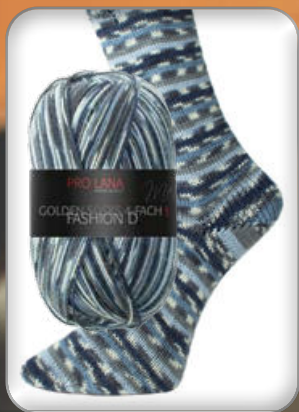

GOLDEN SOCKS 4-FACH color

FASHION D

ART. NR. 27 8514

SORTIMENT 8KG (8 FARBEN JE 1KG)

75% Wolle
25% Polyamid
Filzfrei, waschmaschinenfest
4fach 100g color
Lauflänge 420m/100g
Nadelstärke 2,5 – 3,0

Farbe Nr. 490